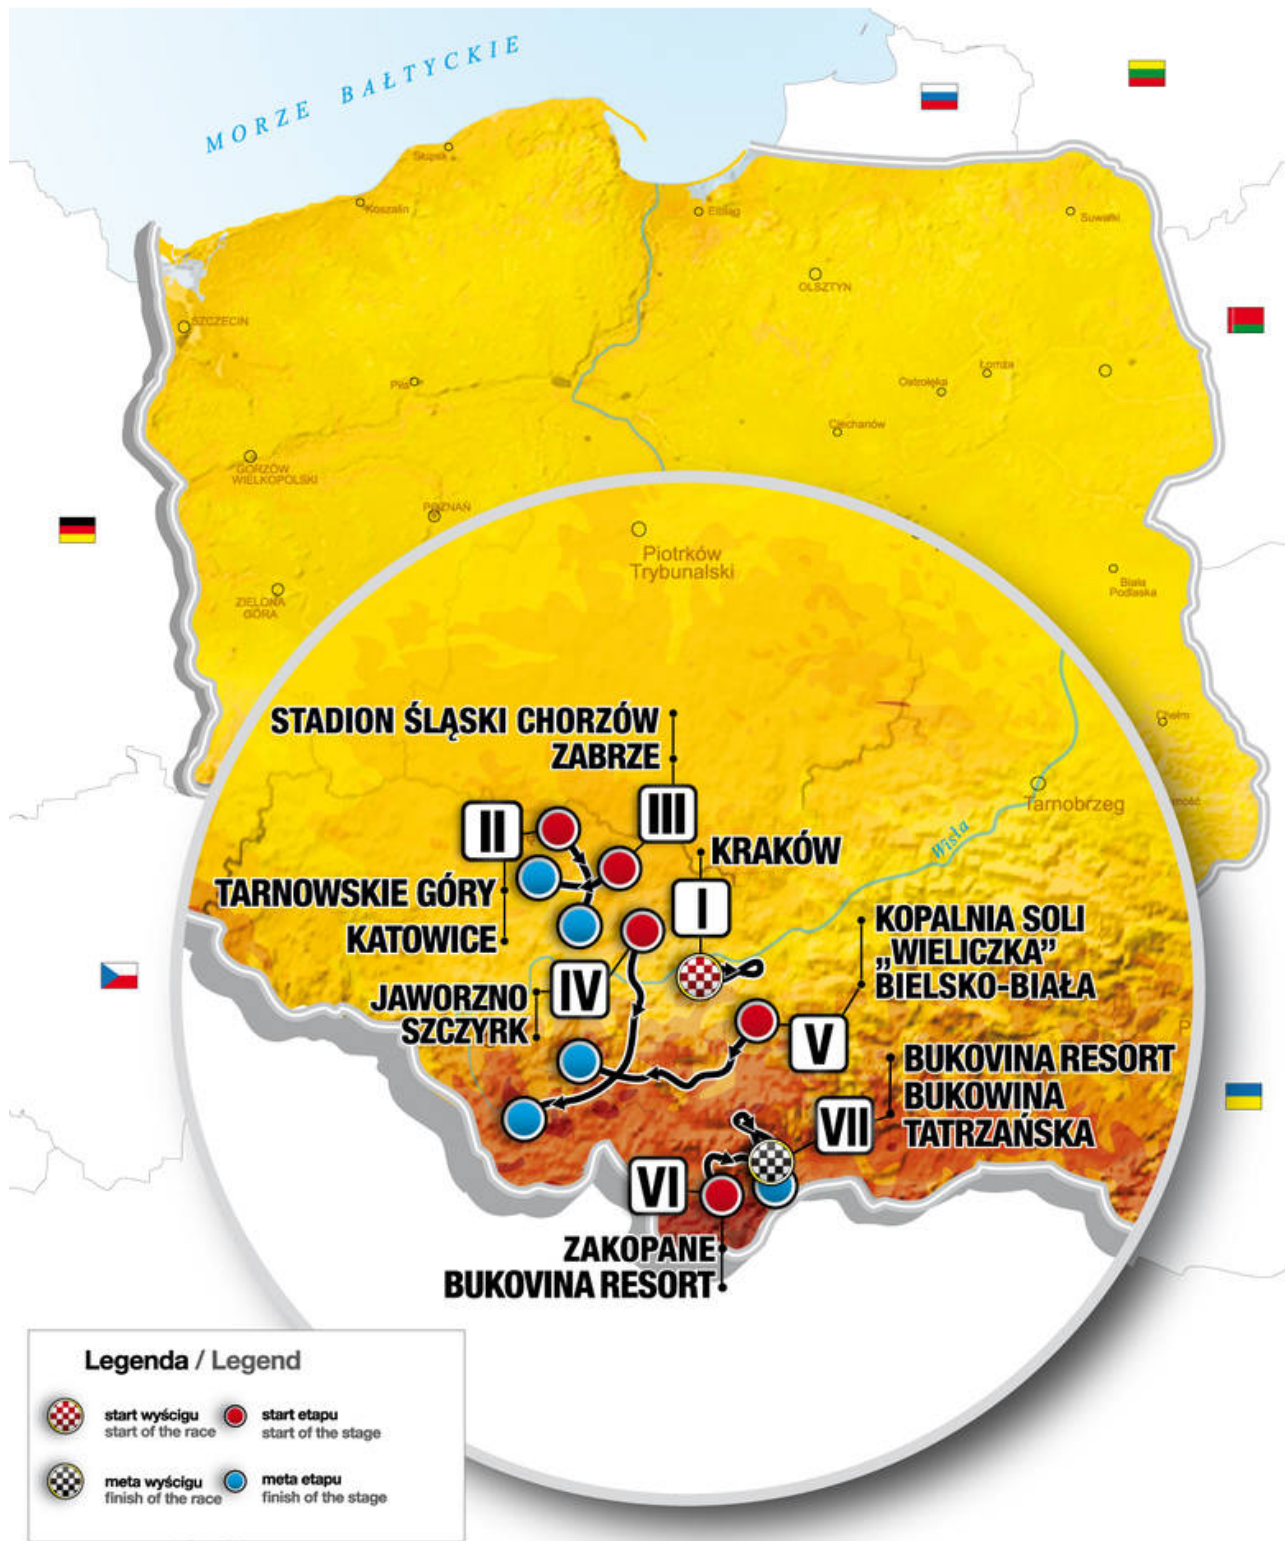

75. Tour de Pologne®

UCI

04-10.08.2018