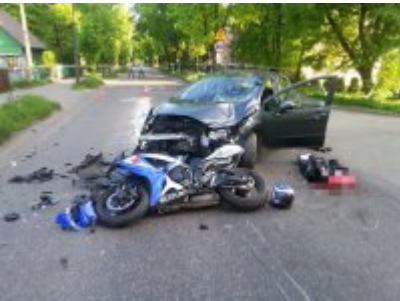

KOMENDA POWIATOWA POLICJI W ŻYWCU

Źródło: <http://zywiec.slaska.policja.gov.pl/k32/dla-kierowcow/fotoprzestrogi/77231,Kierowco-zobacz-ku-przestrodze.html>
Wygenerowano: Niedziela, 21 stycznia 2018, 01:30

KIEROWCO, ZOBACZ KU PRZESTRODZE...

Ocena: 4.3/5 (3)

[Tweetnij](#)