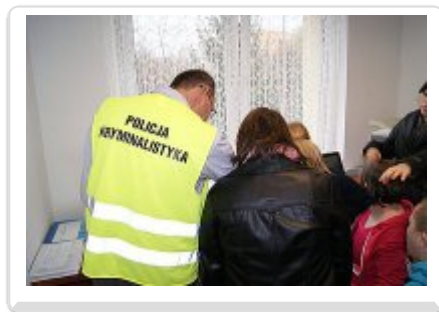

KOMENDA POWIATOWA POLICJI W ŻYWCU

<http://zywiec.slaska.policja.gov.pl/k32/dla-kierowcow/2013-rok-pieszego/77185,Policjanci-Niepełnosprawnym.html>
2020-11-28, 02:18

POLICJANCI – NIEPEŁNOSPRAWNYM

Data publikacji 07.11.2013

Żywieckich policjantów odwiedzili dzisiaj wychowankowie Centrum Rehabilitacyjno - Edukacyjnego dla Dzieci działającego w Żywcu. W czasie spotkania mundurowi uczyli dzieci jak bezpiecznie zachowywać się na drodze. Wspólnie obejrzeni też film „Bezpieczna droga z radami Spongeboba”. Na koniec spotkania policjanci rozdali wśród milusińskich elementy odblaskowe. Stróże prawa podkreślali, jak ważne dla własnego bezpieczeństwa, jest ich noszenie szczególnie w okresie jesienno - zimowym.

Dzisiaj policjantów z żywieckiej komendy odwiedziły dzieci z Centrum Rehabilitacyjno - Edukacyjnego działającego w Żywcu. W czasie spotkania mundurowi uczyli dzieci jak bezpiecznie poruszać się po drodze oraz jak unikać niebezpieczeństw. Wszyscy wspólnie obejrzeni film „Bezpieczna droga z radami Spongeboba” oraz „Sznupiek radzi jak być bezpiecznym na drodze”. W czasie projekcji filmu wszyscy uczestnicy uroczyście ślubowali, że będą przestrzegać zasad ruchu drogowego. Wiele emocji wśród milusińskich wzbudził zaprezentowany im sprzęt policyjny, który stróże prawa wykorzystują w swojej codziennej pracy. Dzieci miały także możliwość z bliska przyjrzeć się pracy dyżurnego oraz technika kryminalistyki. Na koniec spotkania policjanci rozdali wszystkim elementy odblaskowe i podkreślali, jak ważne dla własnego bezpieczeństwa jest ich noszenie w czasie poruszania się po drodze. Z kolei policjanci w podziękowaniu za przygotowane atrakcje dostali prezent w postaci laurki własnoręcznie wykonanej przez wychowanków centrum.